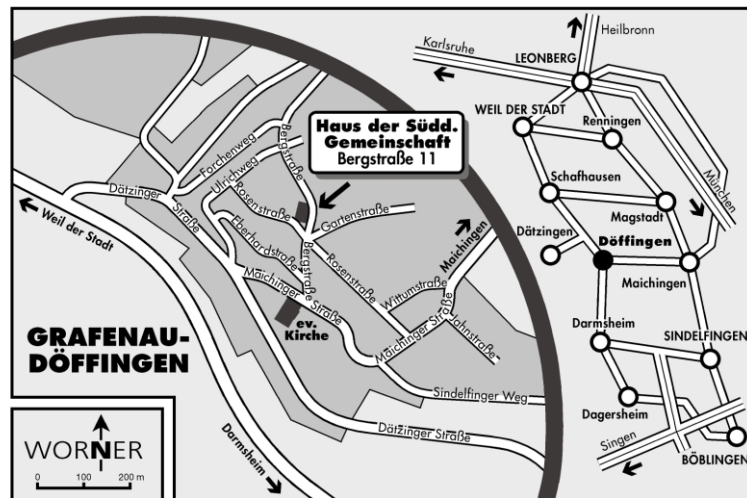

## WEGBESCHREIBUNG VON NORD-WEST

in den Räumen der Süddt. Gemeinschaft, Bergstraße 11, 71120 Grafenau - Döffingen  
el shalom Fon: 07033 – 130 747; Fax: 07033 – 130 748

- von Autobahn A 81 oder A 8: Abfahrt Leonberg West
- nach Ausfahrt in Richtung WEIL DER STADT, CALW
- auf der Umgehungsstrasse vorbei an RENNINGEN  
nach RENNINGEN kommt ein kleines Waldstück:
- danach links ab nach SCHAFHAUSEN  
es ist eine schmale Landstrasse
- an der T-Kreuzung rechts nach SCHAFHAUSEN  
durch SCHAFHAUSEN den Berg abwärts  
nach kleiner Brücke ist eine Ampelkreuzung
- da links Richtung BÖBLINGEN, SINDELFINGEN, GRAFENAU  
auf dieser Strasse bleiben, (nicht rechts ab nach  
Grafenau-Dätzingen)

- kurz vor Döffingen ist erst rechts eine Tankstelle und  
danach eine Fussgängerampel, da links nach
- GRAFENAU-DÖFFINGEN reinfahren,  
auf dieser Strasse bleiben (links ist Edeka, später  
Kreissparkasse,)
- nach der Änderungsschneiderei links kommt eine  
schmale Kreuzung wo 4 Strassen zusammen münden
- weiter auf der Hauptstrasse MAICHINGER STRASSE  
rechts-mittig hochfahren  
vorbei an der Ev. Kirche (rechts) und einem  
Schreibwarengeschäft (links)
- kurz danach geht scharf links die BERGSTRASSE ab
- Bergstrasse hochfahren bis oben zur Kreuzung, links ist  
das Zimmergeschäft Luginland,
- fast gerade über die Kreuzung ist das weisse, neue,  
helle GEMEINSCHAFTSHAUS BERGSTRASSE 11.  
(kurz danach ist auf der rechten Seite die Schule)
- Parkmöglichkeiten sind vor dem Haus.

**GUTE FAHRT & HERZLICH WILLKOMMEN!**